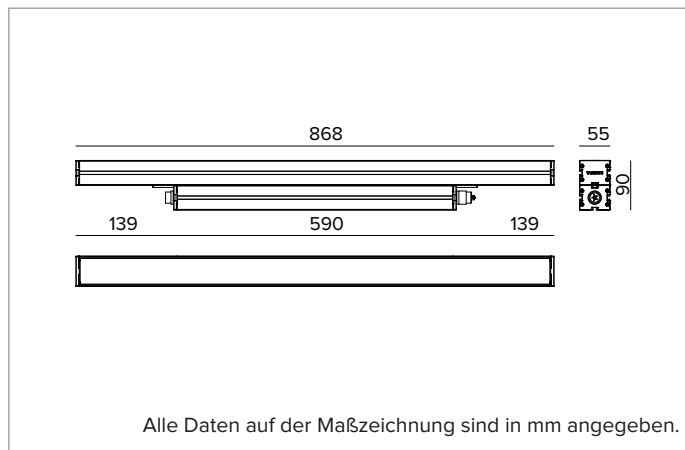

E0533GRH822ELBA | JEDI NOVA 55 Strahler

Linearer ausrichtbarer LED-Einbaustrahler

	2200K	H(m)	D1(m)	D2(m)	E _{max} (lx)
	Ra80	17°	74°		
	Fixture Power	34W	1	0.30	1.51
	Source Flux	4650lm	2	0.61	3.01
	Fixture Flux	2781lm	3	0.91	4.52
	Efficacy	81lm/W	4	1.21	6.02
TS2088	I _{max} =1133cd/klm	I _{max}	5268cd	5	1.52
			7.53	211	

Optik: HYBRID

Abstrahlwinkel: GRZ 20°x75°

Optische Effizienz: 60%

Leuchten-Lichtstrom: 2781lm

Lichtausbeute: 81lm/W

Fotobiologische Sicherheit: Risikogruppe 1 (RG 1 = geringes Risiko)

MECHANISCHE MERKMALE

Gehäuse aus eloxiertem extrudiertem Aluminium 15µ. Flache Abdeckung aus 5mm dickem extra klarem Glas. Gehäuse, dessen Ausrichtung gegenüber der Installationsfläche durch zusätzliche Halterungen variiert werden kann.